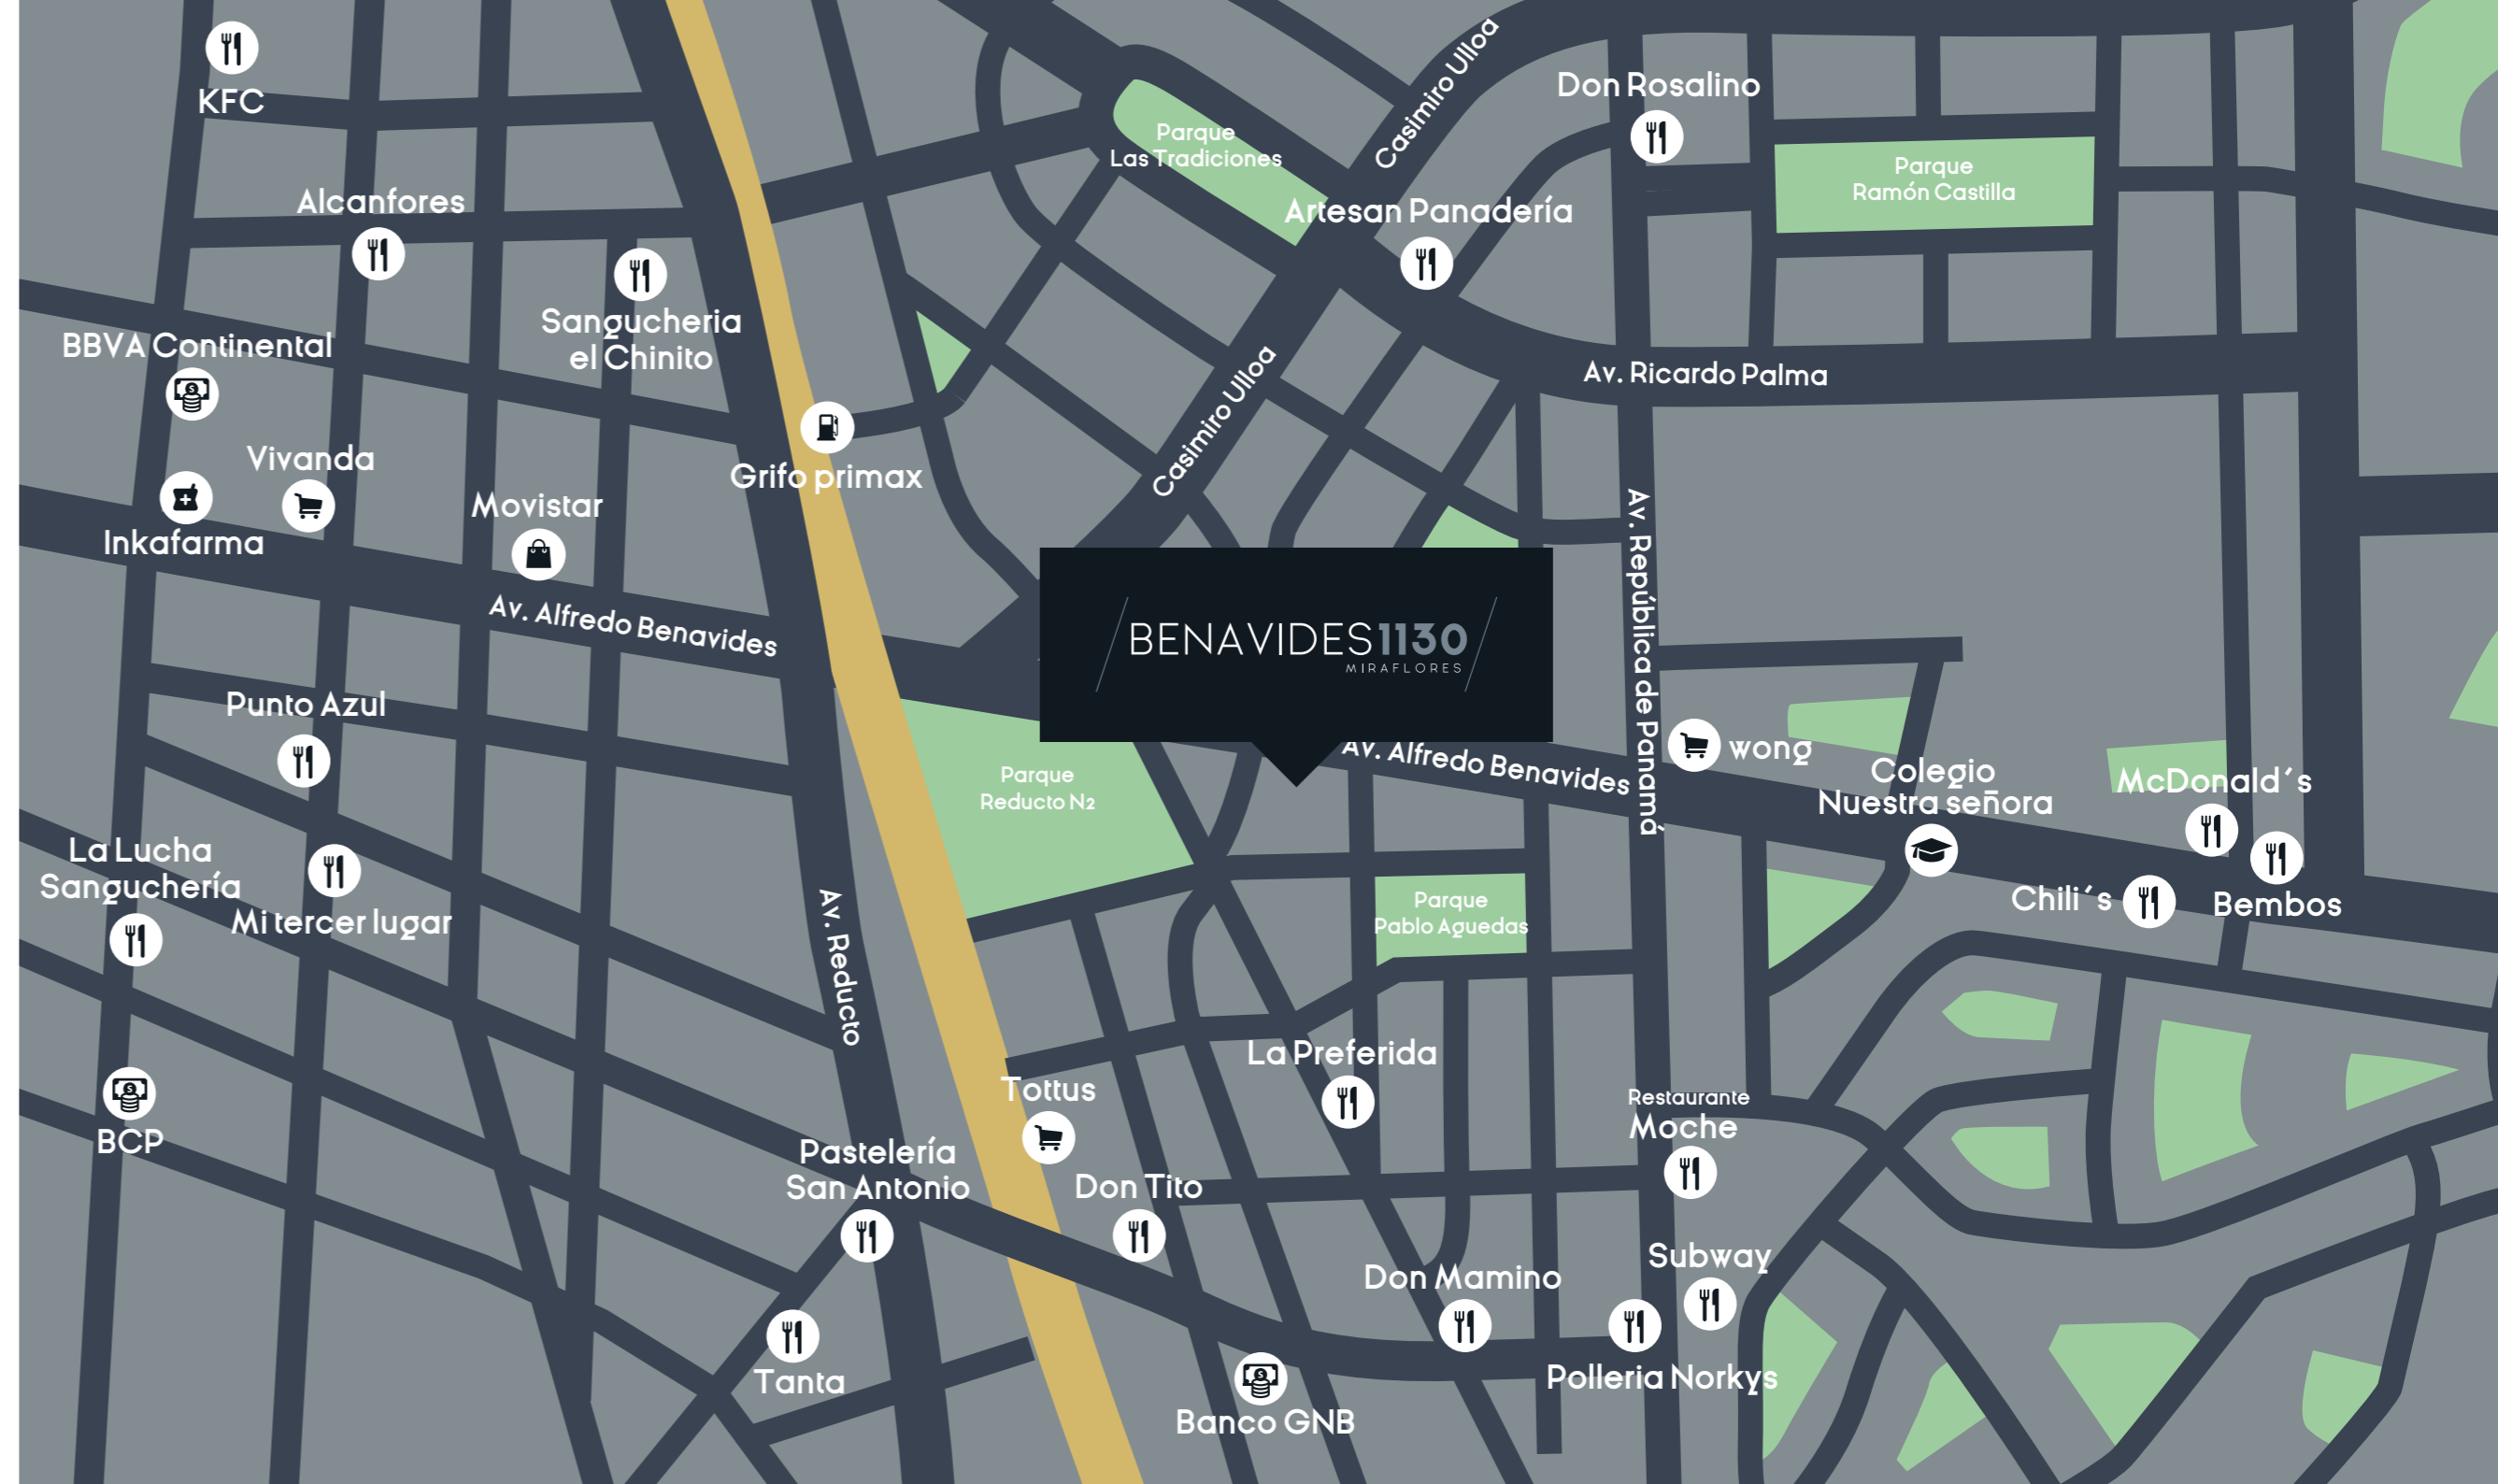

BENAVIDES**1130**
MIRAFLORES

BEST
PLACE
TO LIVE

V&V

Grupo Inmobiliario

BENAVIDES **1130**
MIRAFLORES

visión
a tu
estilo

Ubicación

Está ubicado en el distrito de Miraflores donde encontrarás espacios ideales para disfrutar en familia, estarás rodeado de los mejores restaurantes, centros comerciales, tiendas y naturaleza, acercándote a cualquier punto de la ciudad.

-  RESTAURANTES
-  BANCOS
-  PARQUES
-  SUPERMERCADOS
-  TIENDAS
-  FARMACIAS
-  GRIFOS
-  EDUCACIÓN

 Av. Alfredo Benavides 1130, Miraflores

BENAVIDES1130

MIRAFLORES

Descubre nuestro proyecto inmobiliario **BENAVIDES1130** diseñado con la mejor funcionalidad, seguridad, estética y los mejores acabados para que disfrutes al máximo.

SALAVERRY
Av. Salaverry 2431
-San Isidro

PASEO LA ARBOLEDA
Jr. Combate de Angamos 542
-Surco

LARCO
Av. Larco N° 791
-Miraflores

DERBY
Av. El Derby 182
-Surco

SAN FELIPE
Av. San Felipe 1190
-Jesús María

PARDO
Av. José Pardo 669
-Miraflores

ALIAGA 650
Magdalena

GRIMALDO
Miraflores

CARRQUIRY
San Isidro

AREQUIPA
San Isidro

REPUBLICA
Jesús María

ARAMBURÚ
Surquillo

ROMA
San Isidro

MADRID
Miraflores