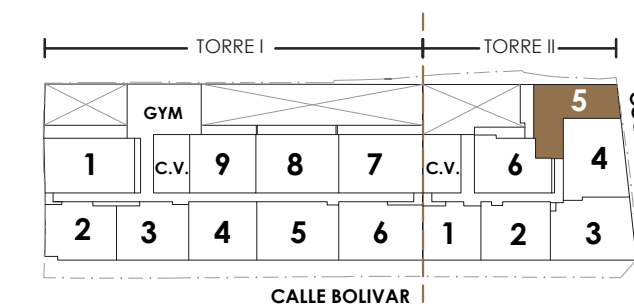

TIPO 205 T2

92.28 m²

DESCRIPCIÓN:

- ✓ Dormitorio principal con baño incorporado
- ✓ Dormitorio secundario con baño incorporado
- ✓ Baño
- ✓ Sala comedor
- ✓ Kitchennette
- ✓ Closet de lavado
- ✓ Balcón
- ✓ Terraza