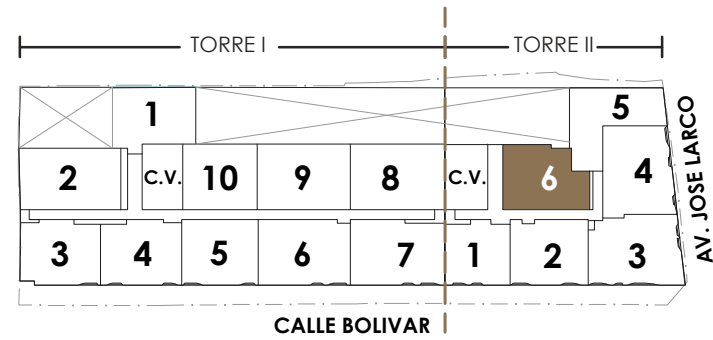

TIPO 6 T2

77 m²

DESCRIPCIÓN:

- ✓ Dormitorio principal con baño incorporado
- ✓ Dormitorio secundario con baño compartido
- ✓ Estudio
- ✓ Sala
- ✓ Kitchennette
- ✓ Closet de lavado
- ✓ Balcón