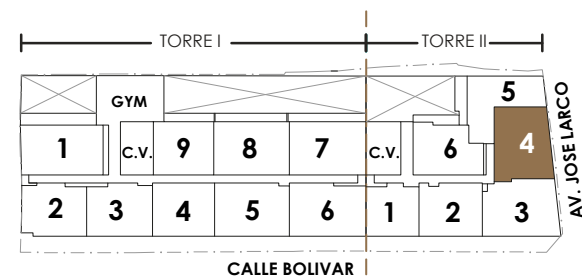

TIPO 205 T2

92.28 m²

DESCRIPCIÓN:

- ✓ Dormitorio principal con baño incorporado
- ✓ Dormitorio secundario con baño incorporado
- ✓ Baño
- ✓ Sala comedor
- ✓ Kitchennette
- ✓ Closet de lavado
- ✓ Balcón
- ✓ Terraza