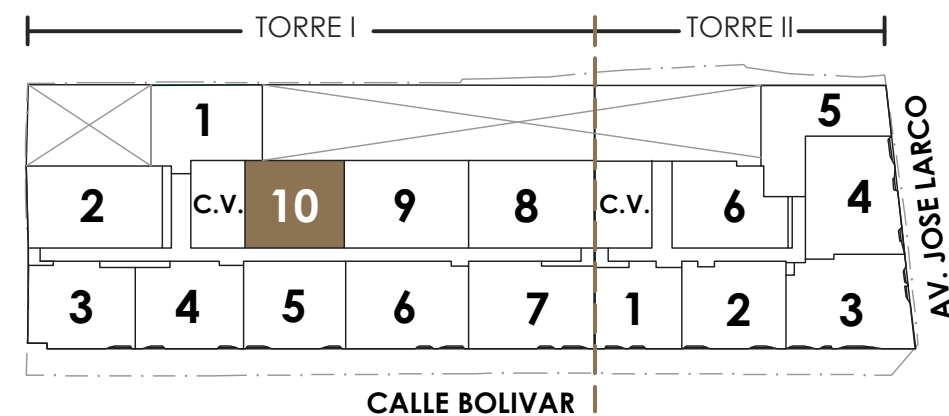

TIPO 205 T1

90.58 m²

DESCRIPCIÓN:

- ✓ Dormitorio principal con baño incorporado
- ✓ Dormitorio secundario
- ✓ Cuarto de visita
- ✓ Baño
- ✓ Sala comedor
- ✓ Kitchenette
- ✓ Lavandería
- ✓ Balcón

TIPO 6 T1

90 m²

DESCRIPCIÓN:

- ✓ Dormitorio principal con baño incorporado
- ✓ Dormitorio secundario
- ✓ Cuarto de visita
- ✓ Baño
- ✓ Sala
- ✓ Kitchennette
- ✓ Lavandería
- ✓ Balcón

*Planos finales de acuerdo a planos del proyecto y perfil de acabados.

TIPO 10 T1

73.85 m²

DESCRIPCIÓN:

- ✓ Dormitorio principal con baño incorporado
- ✓ Dormitorio secundario con baño incorporado
- ✓ Sala comedor
- ✓ Kitchennette
- ✓ Closet de lavado
- ✓ Balcón

TIPO 1 T2

60 m²