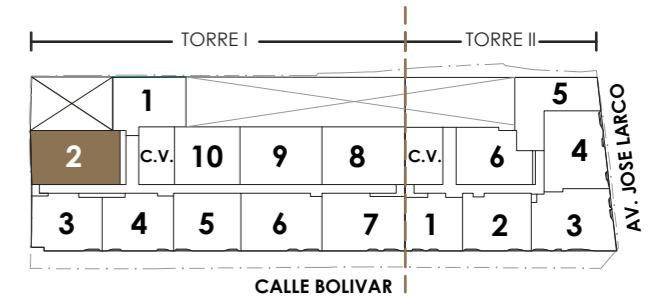

LARCO 791
MIRAFLORES

TIPO 1 T1 75 m²

DESCRIPCIÓN:

- ✓ Dormitorio principal con baño incorporado
- ✓ Dormitorio secundario
- ✓ Baño
- ✓ Sala
- ✓ Kitchennette
- ✓ Cuarto de lavado
- ✓ Balcón

*Planos finales de acuerdo a planos del proyecto y perfil de acabados.

TIPO 2 T1 93.7 m²

DESCRIPCIÓN:

- ✓ Dormitorio principal con baño incorporado
- ✓ Dormitorio secundario con baño incorporado
- ✓ Cuarto de visita
- ✓ Baño
- ✓ Sala comedor
- ✓ Kitchennette
- ✓ Cuarto de lavado
- ✓ Balcón

TIPO 203 T1

76.69 m²

DESCRIPCIÓN:

- ✓ Dormitorio principal con baño incorporado
- ✓ Dormitorio secundario con baño incorporado
- ✓ Estudio
- ✓ Sala comedor
- ✓ Kitchenette
- ✓ Closet de lavado
- ✓ Balcón