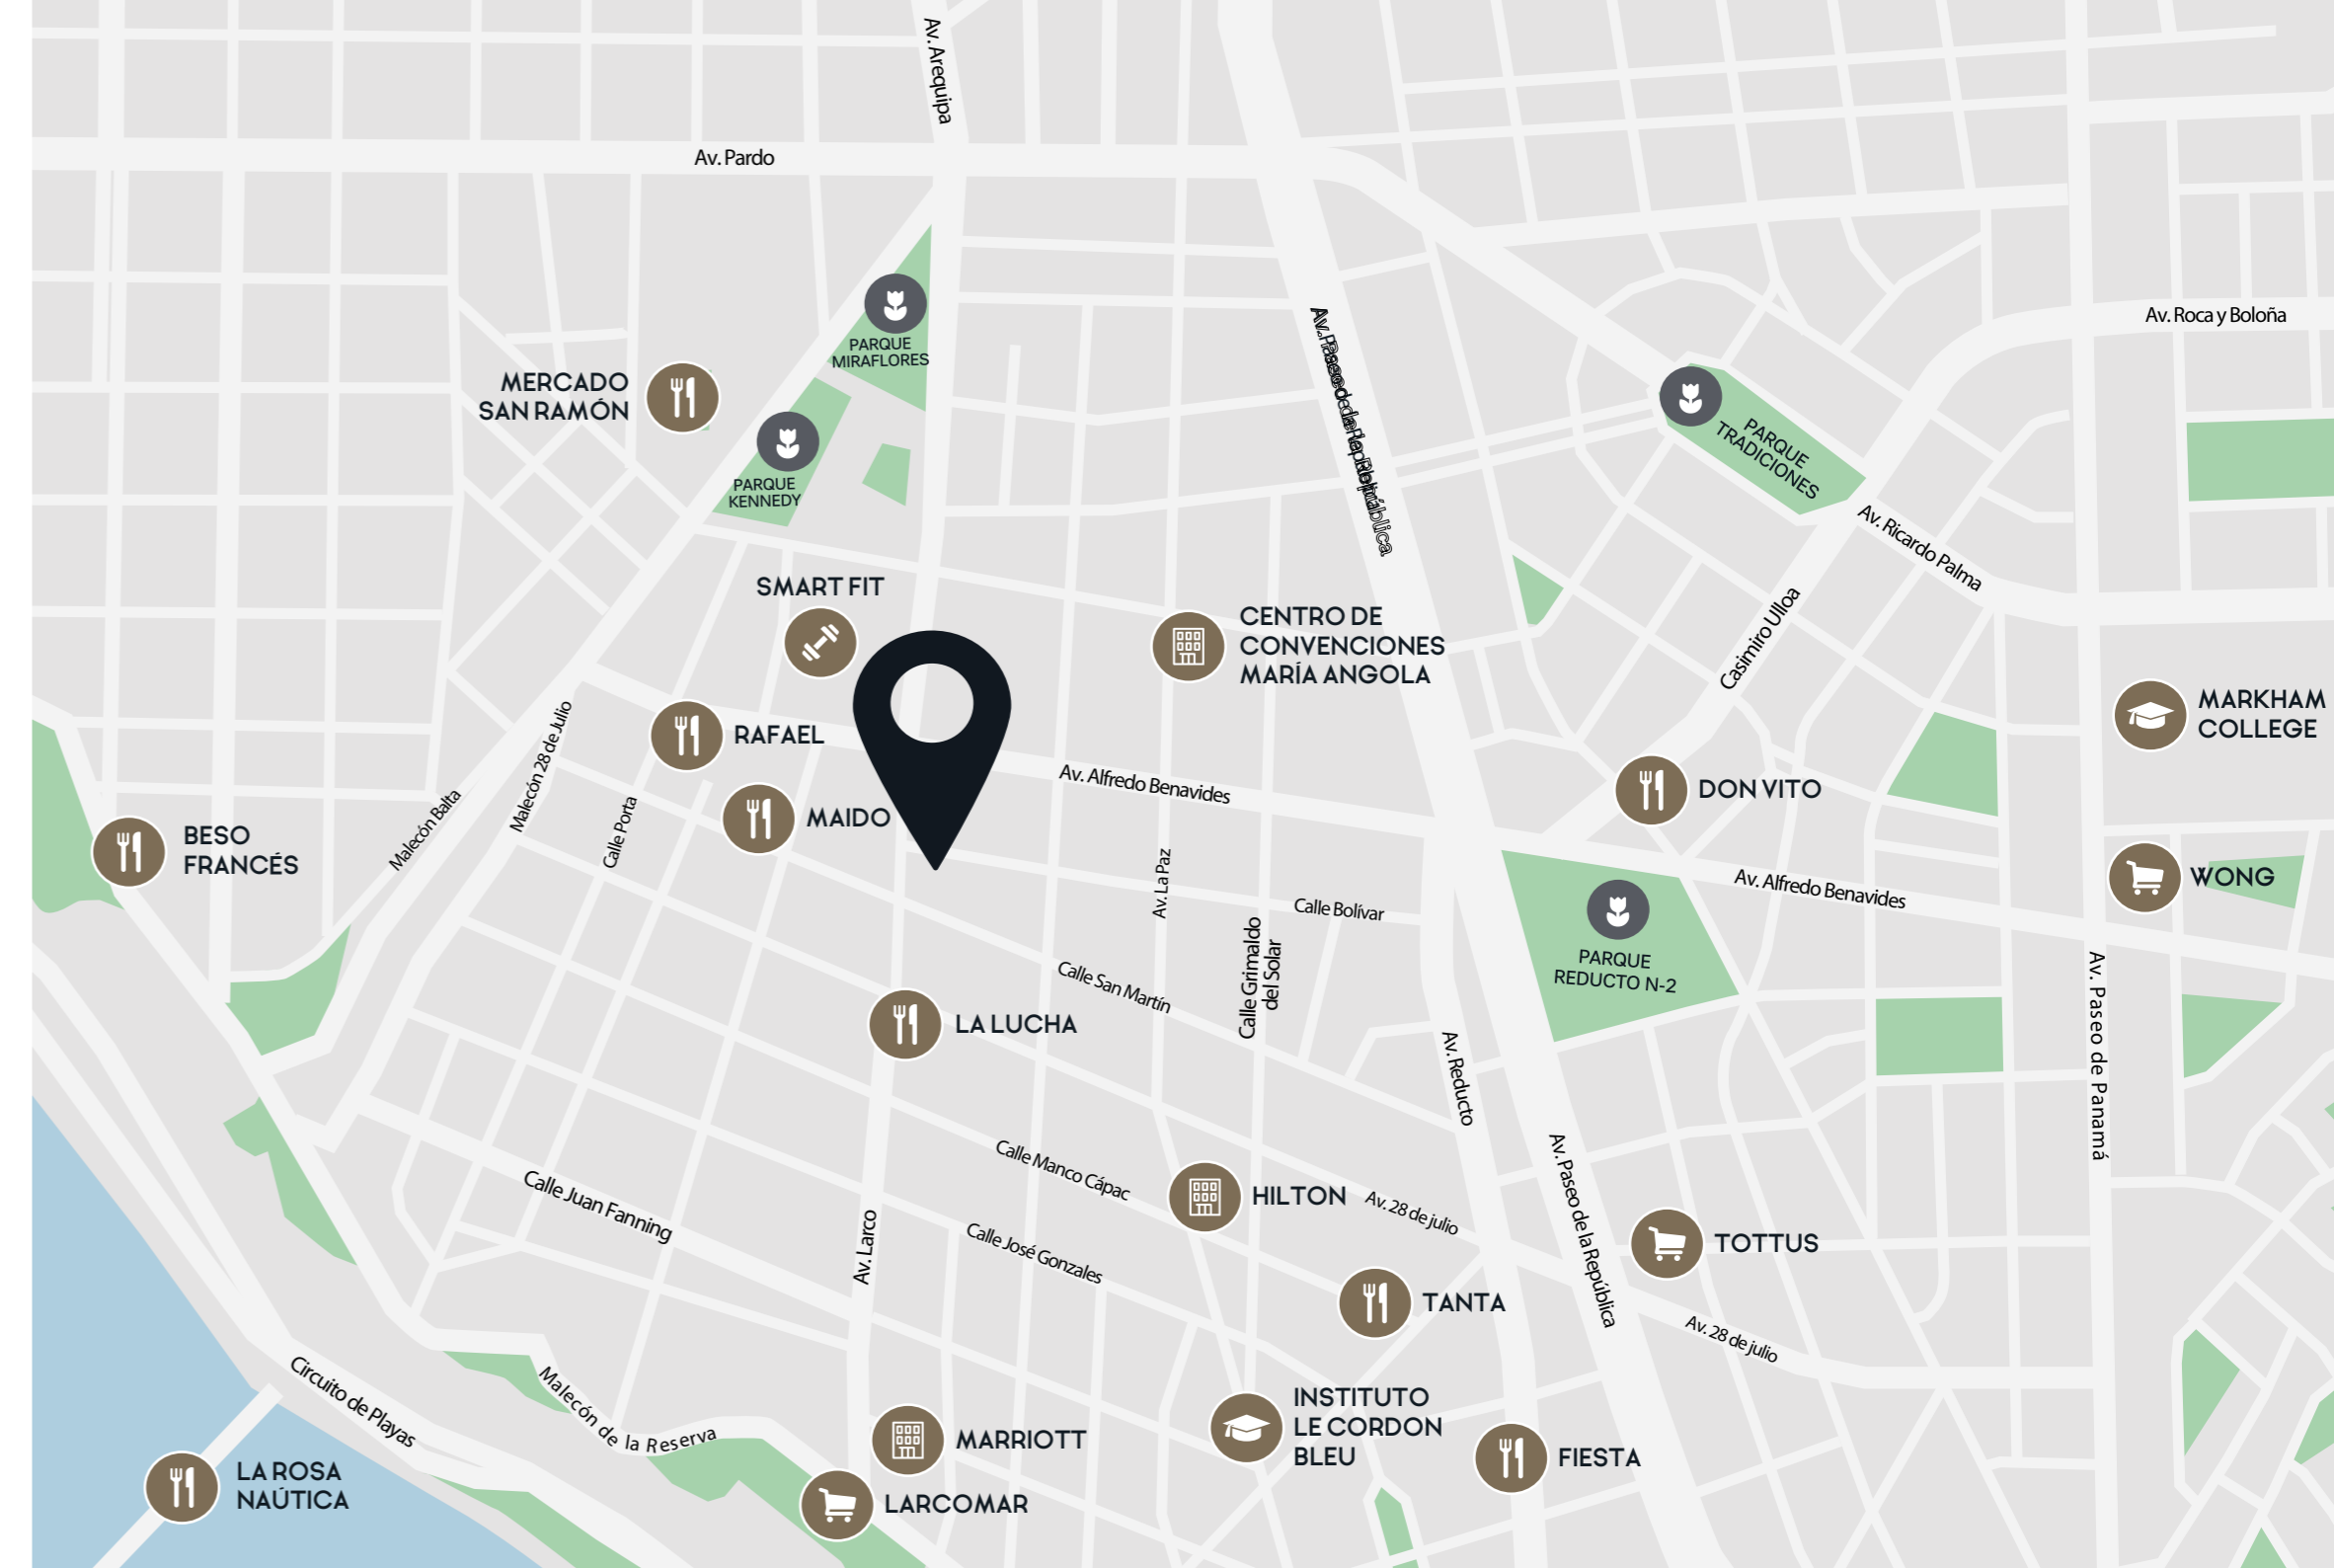

Ubicado en una de las avenidas más icónicas de Miraflores.

Nuestro proyecto **Larco 791**, es el lugar perfecto para quienes desean disfrutar de la vida cultural y ubicación privilegiada que solo Miraflores puede ofrecer.

BESO FRANCÉS

LARCOMAR

INSTITUTO LE CORDON BLEU

CENTRO DE CONVENCIONES MARÍA ANGOLA

DON VITO

MARRIOTT

FIESTA

WONG

RAFAEL

TOTTUS

LA ROSA NAÚTICA

MARKHAM COLLEGE

MAIDO

HILTON

SMART FIT

TANTA

Av. Larco 791, Miraflores

Encuétranos en **waze** como Edificio Larco 791