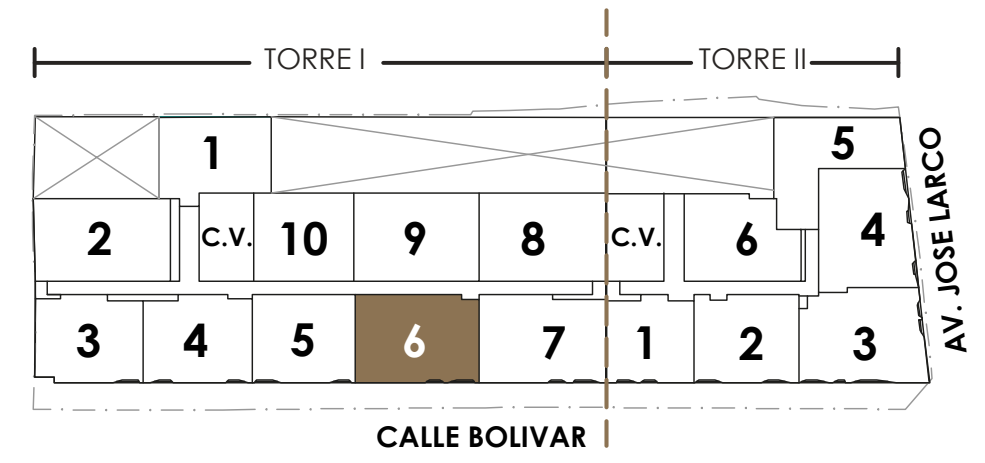

TIPO 203 T1

76.69 m²

DESCRIPCIÓN:

- ✓ Dormitorio principal con baño incorporado
- ✓ Dormitorio secundario con baño incorporado
- ✓ Estudio
- ✓ Sala comedor
- ✓ Kitchenette
- ✓ Closet de lavado
- ✓ Balcón

TIPO 205 T1

90.58 m²

DESCRIPCIÓN:

- ✓ Dormitorio principal con baño incorporado
- ✓ Dormitorio secundario
- ✓ Cuarto de visita
- ✓ Baño
- ✓ Sala comedor
- ✓ Kitchenette
- ✓ Lavandería
- ✓ Balcón

TIPO 6 T1

90 m²

DESCRIPCIÓN:

- ✓ Dormitorio principal con baño incorporado
- ✓ Dormitorio secundario
- ✓ Cuarto de visita
- ✓ Baño
- ✓ Sala
- ✓ Kitchennette
- ✓ Lavandería
- ✓ Balcón

*Planos finales de acuerdo a planos del proyecto y perfil de acabados.