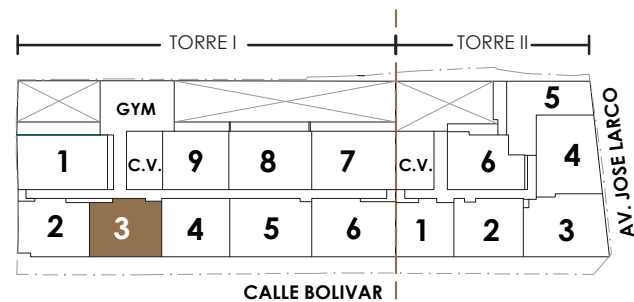

LARCO 791
MIRAFLORES

TIPO 1 T1 75 m²

DESCRIPCIÓN:

- ✓ Dormitorio principal con baño incorporado
- ✓ Dormitorio secundario
- ✓ Baño
- ✓ Sala
- ✓ Kitchennette
- ✓ Cuarto de lavado
- ✓ Balcón

*Planos finales de acuerdo a planos del proyecto y perfil de acabados.

TIPO 2 T1 93.7 m²

DESCRIPCIÓN:

- ✓ Dormitorio principal con baño incorporado
- ✓ Dormitorio secundario con baño incorporado
- ✓ Cuarto de visita
- ✓ Baño
- ✓ Sala comedor
- ✓ Kitchennette
- ✓ Cuarto de lavado
- ✓ Balcón

TIPO 203 T1

76.69 m²

DESCRIPCIÓN:

- ✓ Dormitorio principal con baño incorporado
- ✓ Dormitorio secundario con baño incorporado
- ✓ Estudio
- ✓ Sala comedor
- ✓ Kitchenette
- ✓ Closet de lavado
- ✓ Balcón