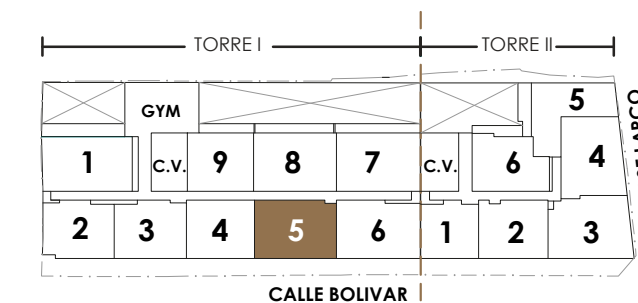

LARCO 791
MIRAFLORES

TIPO 1 T1 75 m²

DESCRIPCIÓN:

- ✓ Dormitorio principal con baño incorporado
- ✓ Dormitorio secundario
- ✓ Baño
- ✓ Sala
- ✓ Kitchennette
- ✓ Cuarto de lavado
- ✓ Balcón

*Planos finales de acuerdo a planos del proyecto y perfil de acabados.

TIPO 203 T1

76.69 m²

DESCRIPCIÓN:

- ✓ Dormitorio principal con baño incorporado
- ✓ Dormitorio secundario con baño incorporado
- ✓ Estudio
- ✓ Sala comedor
- ✓ Kitchenette
- ✓ Closet de lavado
- ✓ Balcón

TIPO 205 T1

90.58 m²

DESCRIPCIÓN:

- ✓ Dormitorio principal con baño incorporado
- ✓ Dormitorio secundario
- ✓ Cuarto de visita
- ✓ Baño
- ✓ Sala comedor
- ✓ Kitchenette
- ✓ Lavandería
- ✓ Balcón

TIPO 6 T1