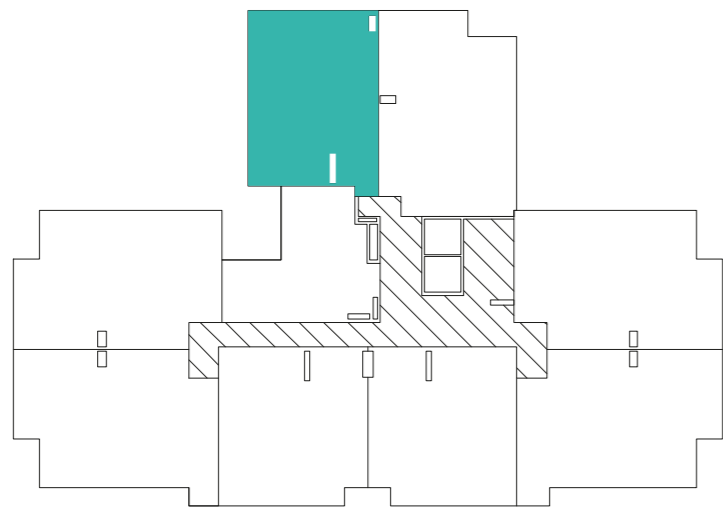

*IMÁGENES REFERENCIALES Y NO VINCULANTES | TÉRMINOS Y CONDICIONES EN WWW.VYV.PE/LEGAL

CHORRILLOS
GAVIOTAS
176

TIPOLOGÍAS

AV. PASEO DE LA REPÚBLICA

TIPO
1

PISO
3 - 14

TIPO
1

67 m²

Descripción

- ✓ Dormitorio principal con baño incorporado
- ✓ 2 dormitorio secundario
- ✓ Cocina
- ✓ Sala - comedor
- ✓ 1 baño
- ✓ Cuarto de lavado

AV. PASEO DE LA REPÚBLICA

TIPO
2

PISO
3 - 14

TIPO
2

57 m²

Descripción