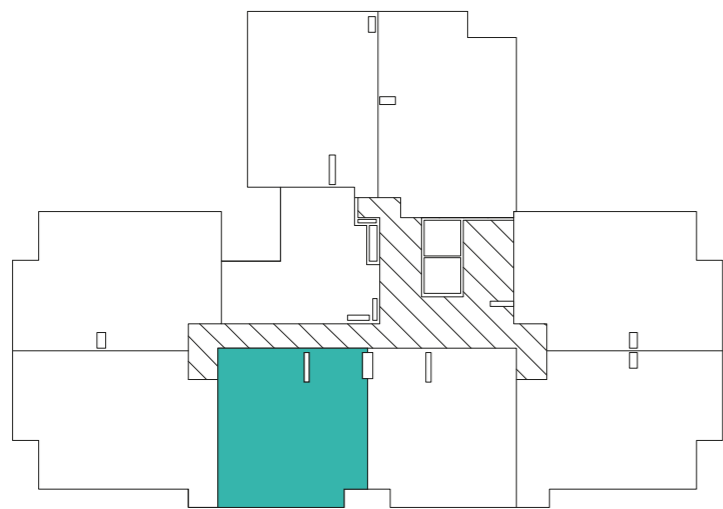

AV. PASEO DE LA REPÚBLICA

TIPO
5

PISO
3 - 14

TIPO
5

68 m²

Descripción

- ✓ Dormitorio principal con baño incorporado
- ✓ 2 dormitorio secundario
- ✓ Cocina
- ✓ Sala - comedor
- ✓ 1 baño
- ✓ Cuarto de lavado

AV. PASEO DE LA REPÚBLICA