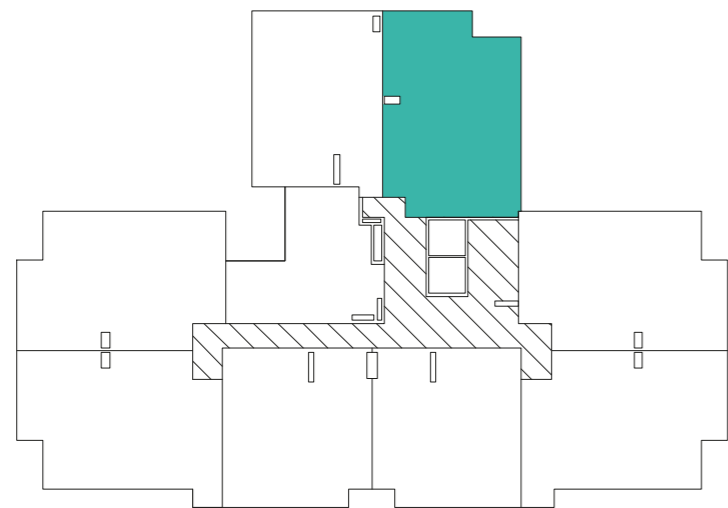

ÁREAS INTERNAS

DORMITORIO PRINCIPAL

DORMITORIO SECUNDARIO

DORMITORIO SECUNDARIO 2

COCINA

SALA

SALA COMEDOR

BAÑO

*IMÁGENES REFERENCIALES Y NO VINCULANTES | TÉRMINOS Y CONDICIONES EN WWW.VYV.PE/LEGAL

CHORRILLOS
GAVIOTAS
176

TIPOLOGÍAS

AV. PASEO DE LA REPÚBLICA

TIPO
1

PISO
3 - 14

TIPO
1

67 m²

Descripción

- ✓ Dormitorio principal con baño incorporado
- ✓ 2 dormitorio secundario
- ✓ Cocina
- ✓ Sala - comedor
- ✓ 1 baño
- ✓ Cuarto de lavado

AV. PASEO DE LA REPÚBLICA

TIPO
2

PISO
3 - 14

TIPO
2

57 m²

Descripción