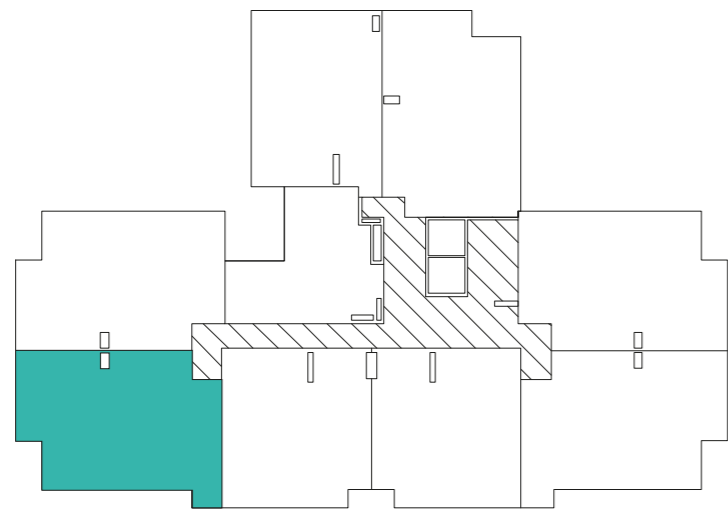

- ✓ Dormitorio principal
- ✓ Kitchenette
- ✓ Sala - comedor
- ✓ 1 baño
- ✓ Closet de lavado

AV. PASEO DE LA REPÚBLICA

TIPO
4

PISO
3 - 14

TIPO
4

67 m²

Descripción

- ✓ Dormitorio principal con baño incorporado
- ✓ 2 dormitorio secundario
- ✓ Cocina
- ✓ Sala - comedor
- ✓ 1 baño
- ✓ Cuarto de lavado

AV. PASEO DE LA REPÚBLICA

TIPO
5

PISO
3 - 14

TIPO
5

68 m²

Descripción

- ✓ Dormitorio principal con baño incorporado
- ✓ 2 dormitorio secundario
- ✓ Cocina
- ✓ Sala - comedor
- ✓ 1 baño
- ✓ Cuarto de lavado

AV. PASEO DE LA REPÚBLICA