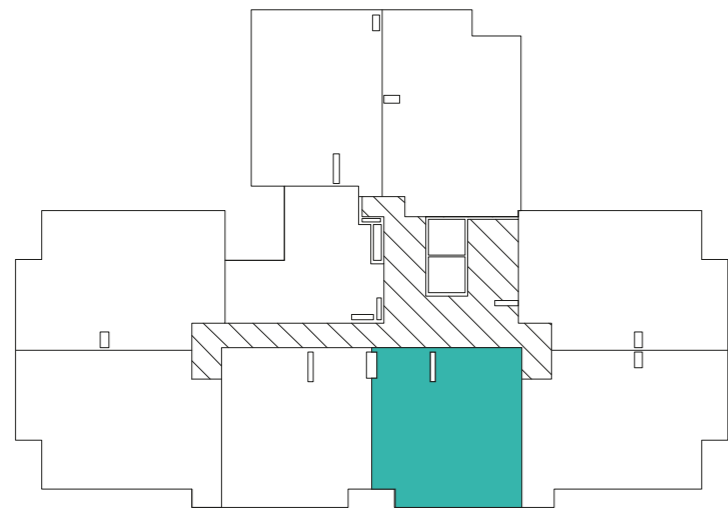

AV. PASEO DE LA REPÚBLICA

TIPO
5

PISO
3 - 14

TIPO
5

68 m²

Descripción

- ✓ Dormitorio principal con baño incorporado
- ✓ 2 dormitorio secundario
- ✓ Cocina
- ✓ Sala - comedor
- ✓ 1 baño
- ✓ Cuarto de lavado

AV. PASEO DE LA REPÚBLICA

TIPO
6

PISO
3 - 14

TIPO
6

58 m²

Descripción

- ✓ Dormitorio principal con baño incorporado
- ✓ Dormitorio secundario
- ✓ Kitchenette
- ✓ Sala - comedor
- ✓ 1 baño
- ✓ Cuarto de lavado

AV. PASEO DE LA REPÚBLICA