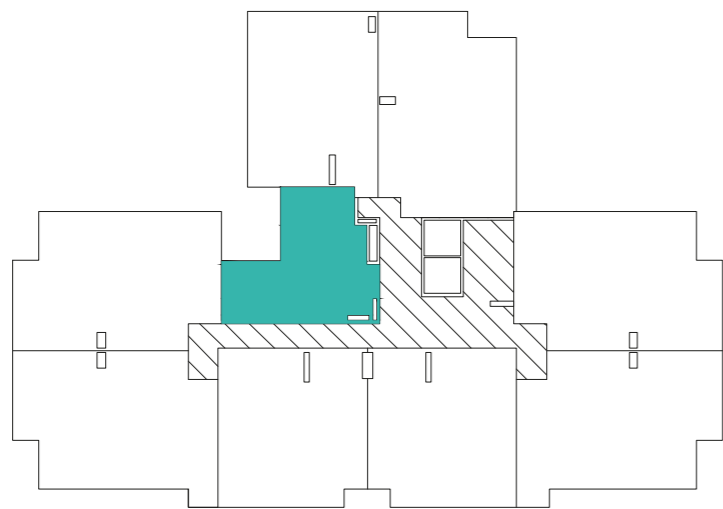

*IMÁGENES REFERENCIALES Y NO VINCULANTES | TÉRMINOS Y CONDICIONES EN WWW.VYV.PE/LEGAL

CHORRILLOS
GAVIOTAS
176

TIPOLOGÍAS

AV. PASEO DE LA REPÚBLICA

TIPO
1

PISO
3 - 14

TIPO
1

67 m²

Descripción

- ✓ Dormitorio principal con baño incorporado
- ✓ 2 dormitorio secundario
- ✓ Cocina
- ✓ Sala - comedor
- ✓ 1 baño
- ✓ Cuarto de lavado

AV. PASEO DE LA REPÚBLICA

TIPO
2

PISO
3 - 14

TIPO
2

57 m²

Descripción

- ✓ Dormitorio principal con baño incorporado
- ✓ Dormitorio secundario
- ✓ Kitchenette
- ✓ Sala - comedor
- ✓ 1 baño
- ✓ Closet de lavado

AV. PASEO DE LA REPÚBLICA

TIPO
3

PISO
3 - 14

TIPO
3

39 m²

Descripción