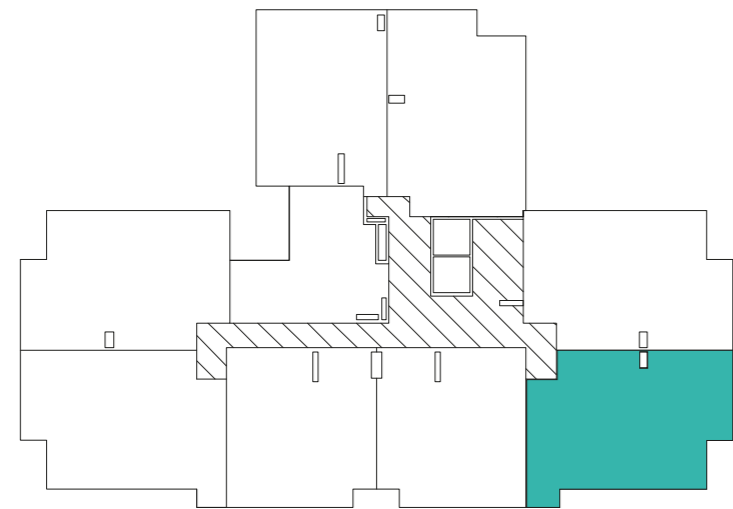

TIPO
7

PISO
3 - 14

TIPO
7

58 m²

Descripción

- ✓ Dormitorio principal con baño incorporado
- ✓ Dormitorio secundario
- ✓ Kitchenette
- ✓ Sala - comedor
- ✓ 1 baño
- ✓ Closet de lavado

AV. PASEO DE LA REPÚBLICA