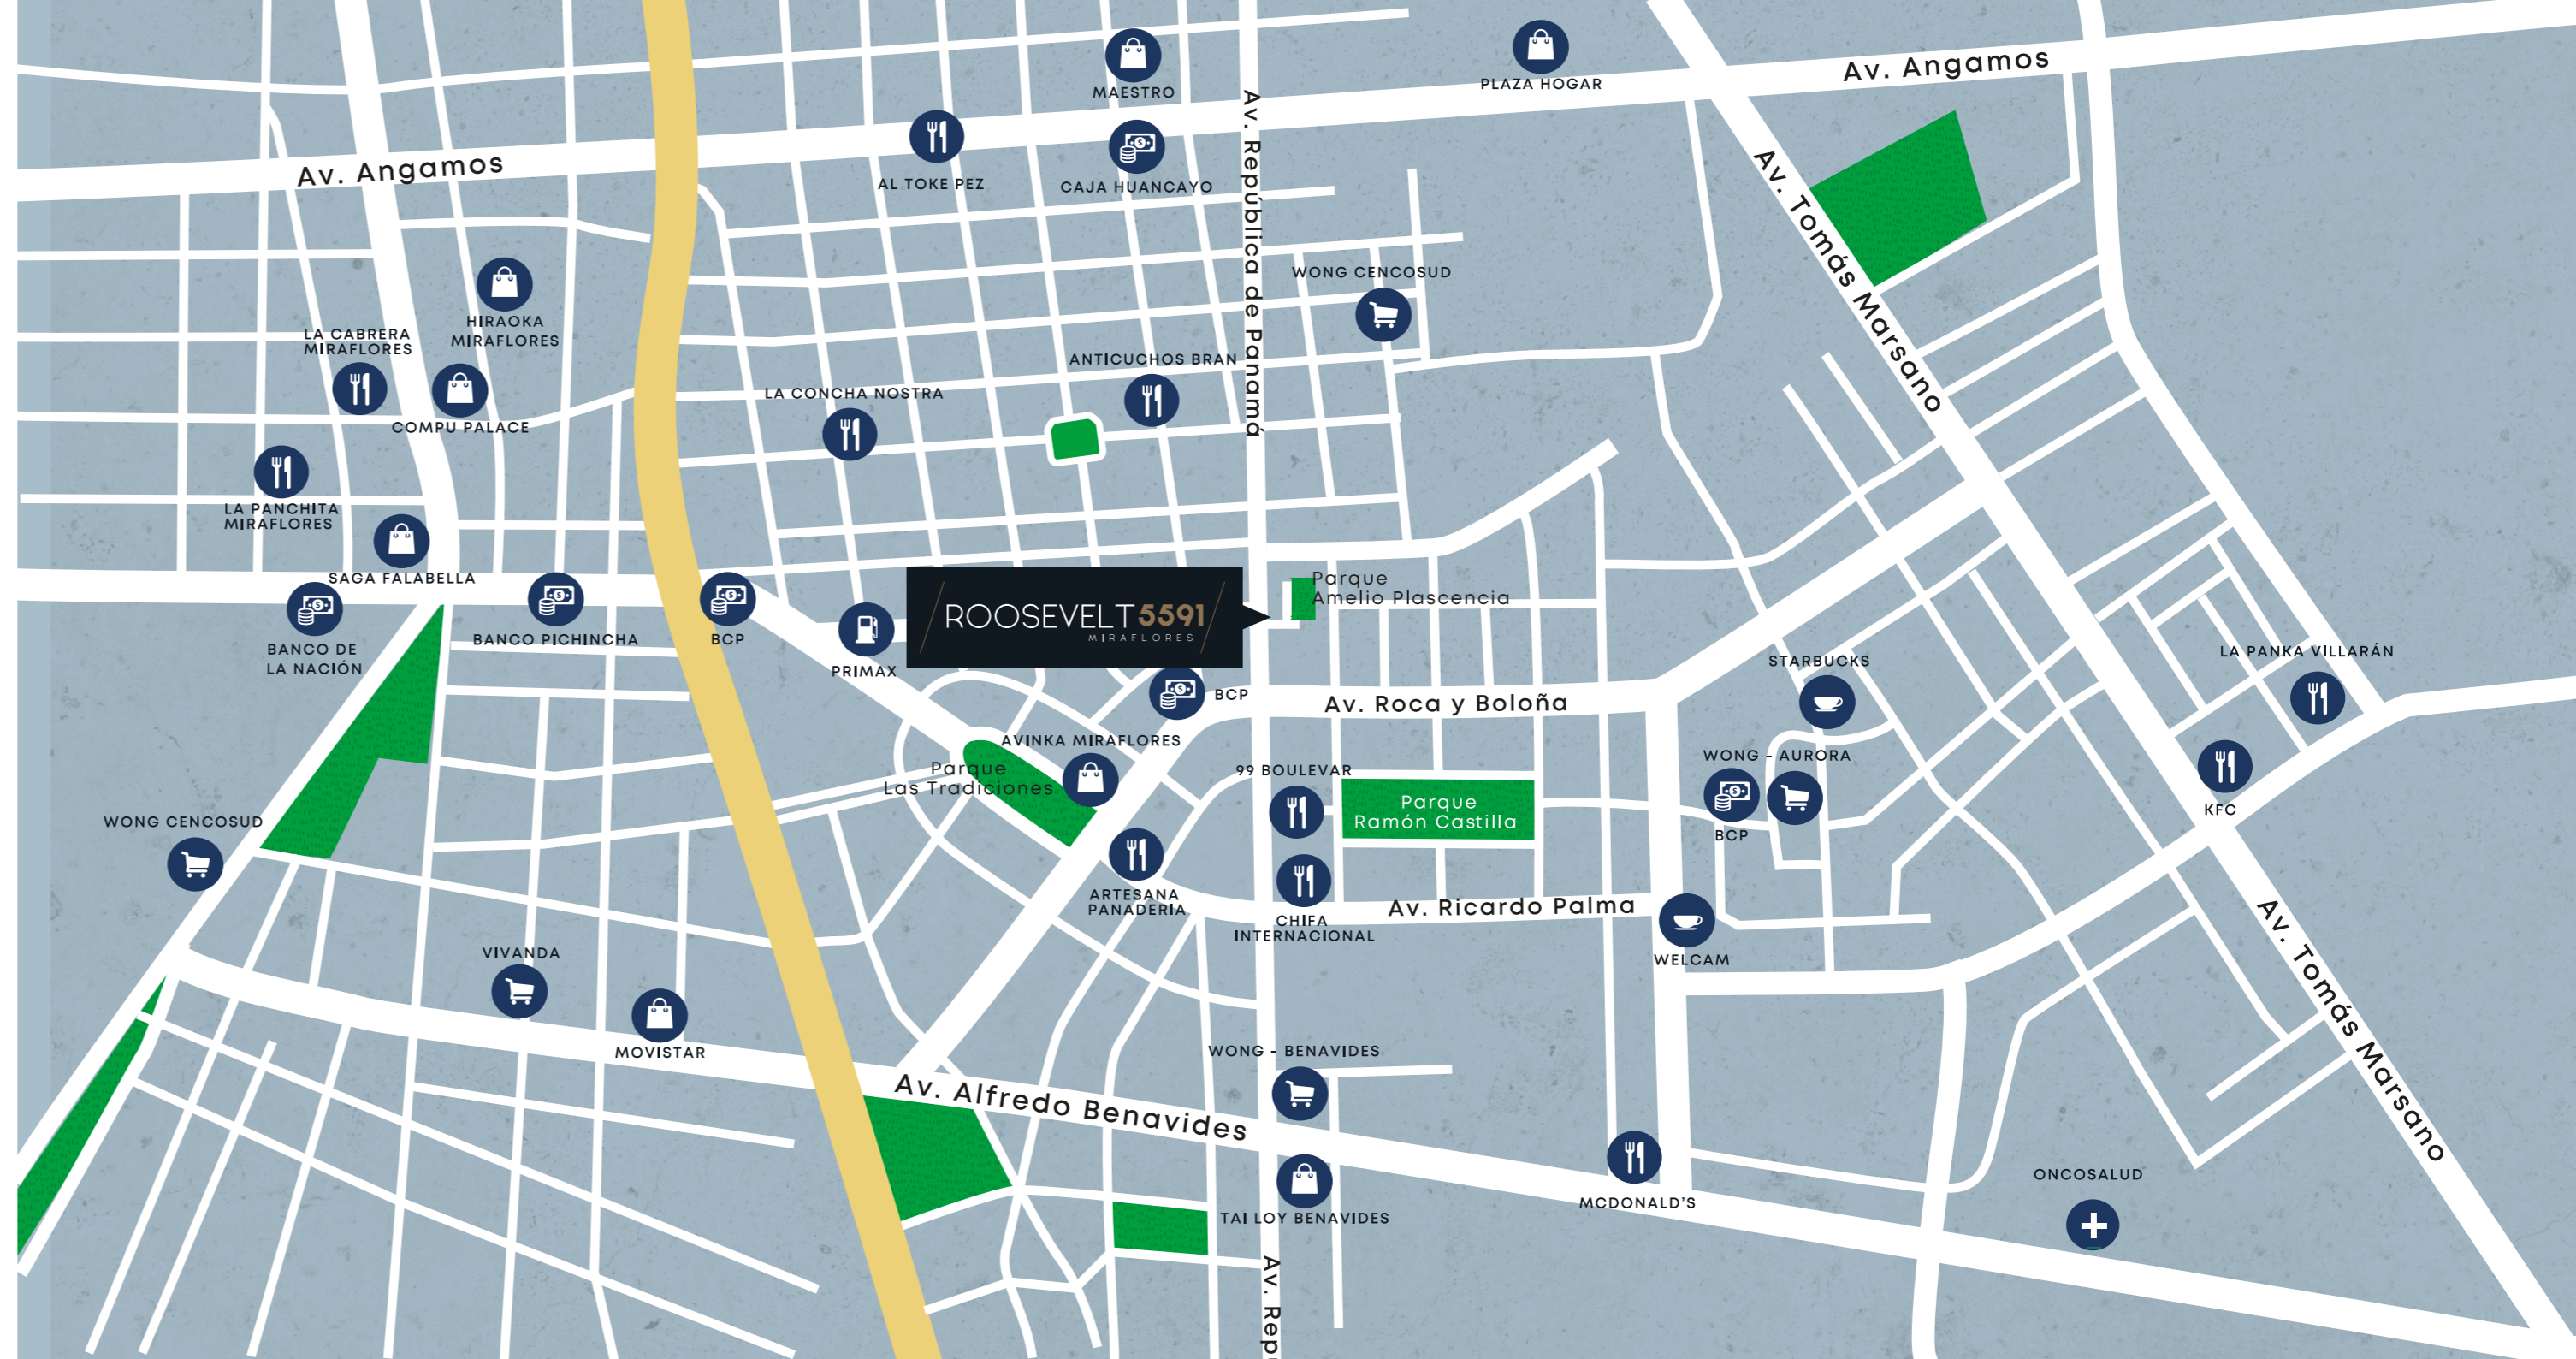

UBICACIÓN

Av. Roosevelt 5591, Miraflores

RESTAURANTES	FARMACIAS
EMBAJADAS	COMERCIO
HOSPITALES	EDUCACIÓN
BANCOS	GRIFOS
TIENDA	CAFETERÍA